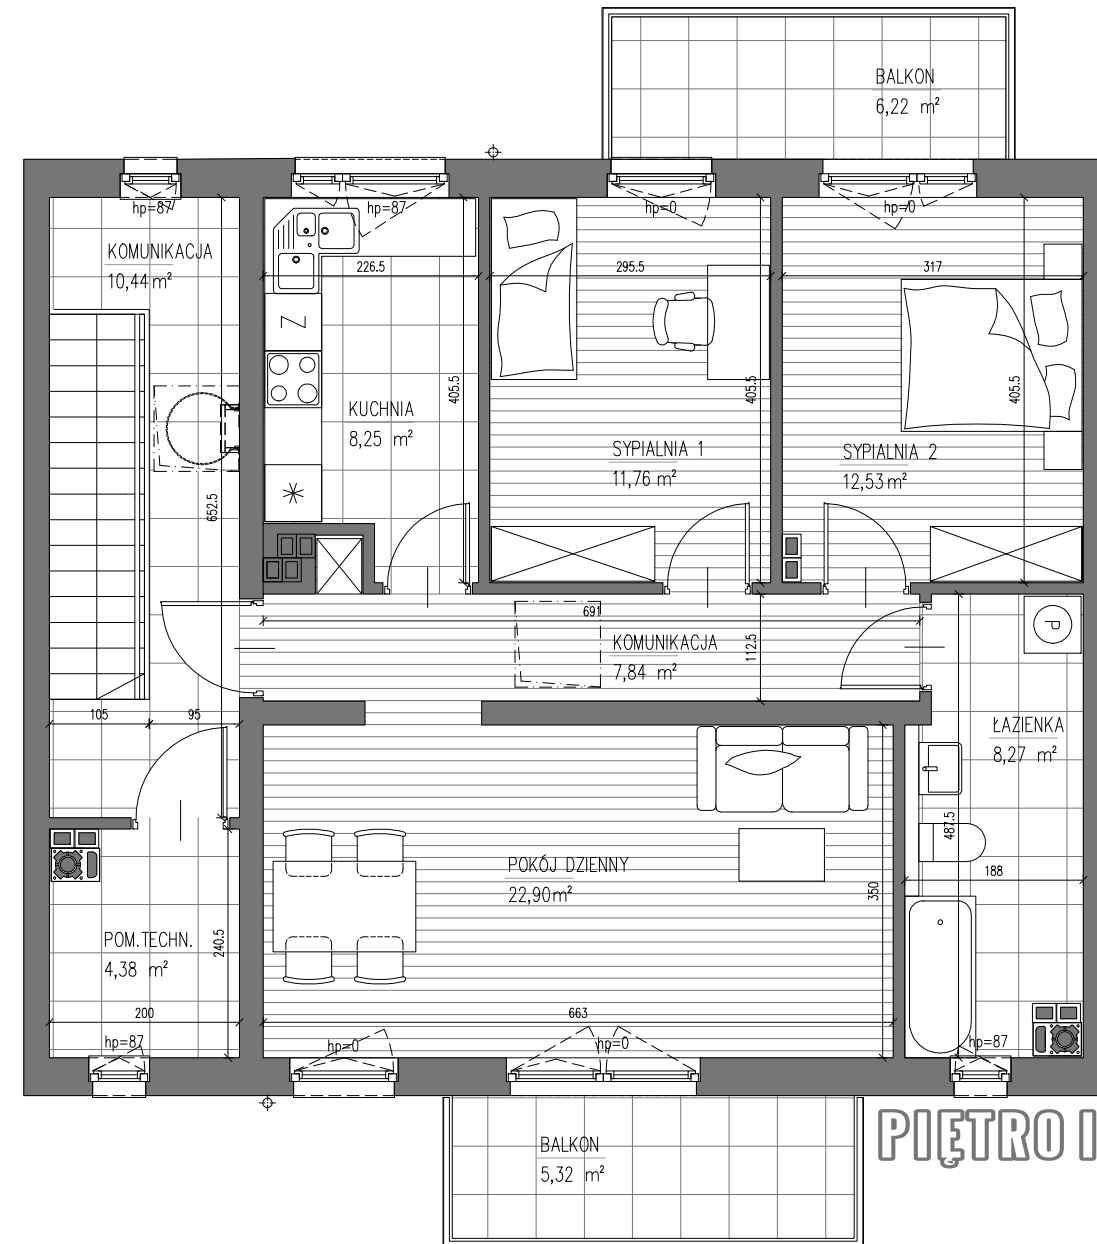

BUDYNEK A4

- MIESZKANIE 71,55m²
- BALKONY I TARASY 11,54m²
- GARAŻ 15,46m²
- KOMUNIKACJA I POM. TECH. 32,42m²

MIESZKANIE 8

GENA LOKALU brutto.....