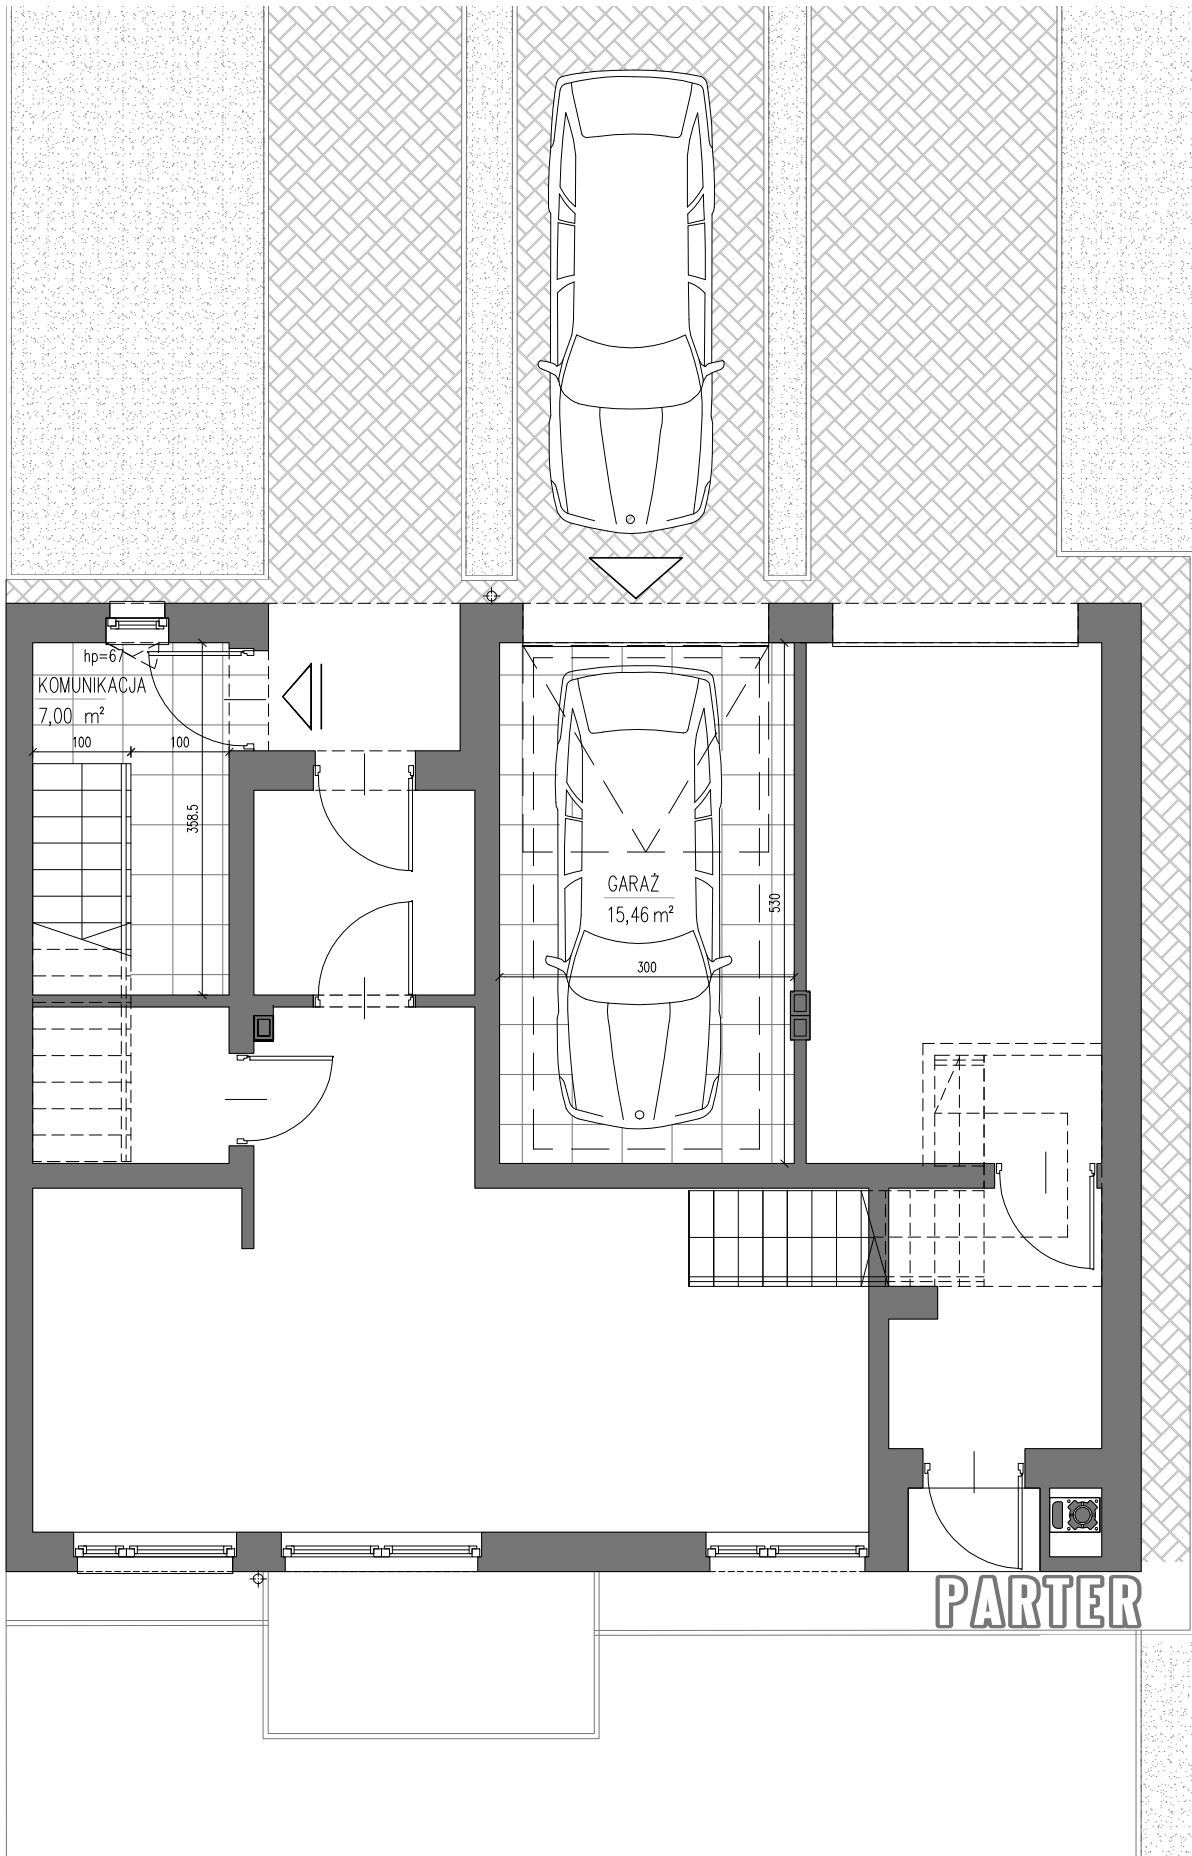

BUDYNEK A4

- MIESZKANIE 71,55m²
- BALKONY I TARASY 11,54m²
- GARAŻ 15,46m²
- KOMUNIKACJA I POM. TECH. 32,42m²

MIESZKANIE 8

GENA LOKALU brutto.....