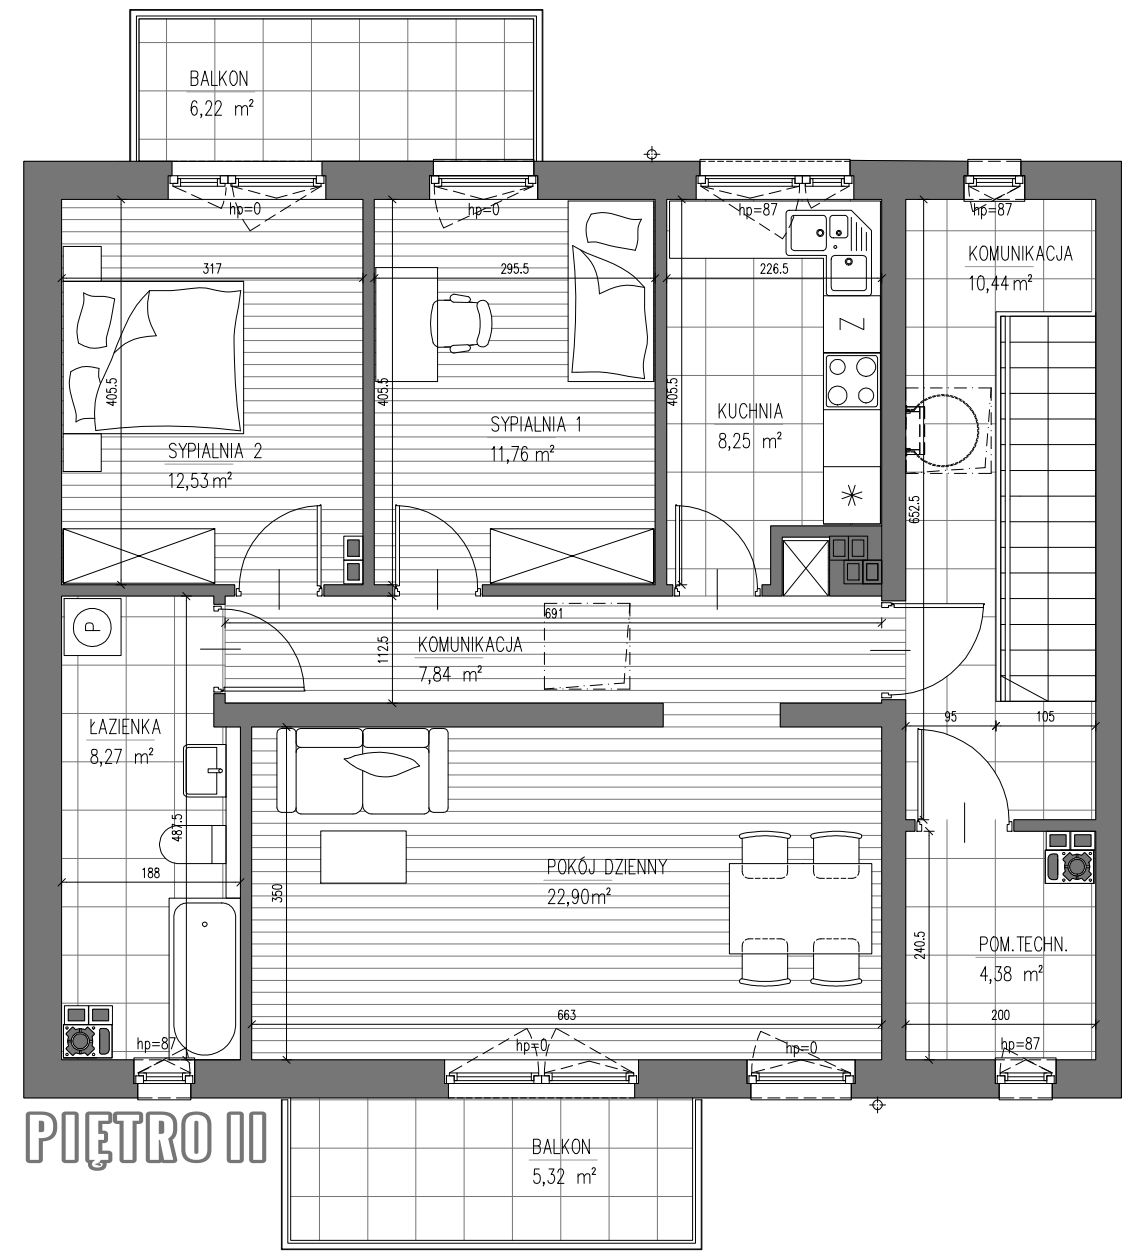

BUDYNEK B1

MIESZKANIE	71,55m ²
BALKONY I TARASY	11,54m ²
GARAŻ	15,46m ²
KOMUNIKACJA I POM.TECH.	32,42m ²

MIESZKANIE 2

GENA LOKALU brutto.....