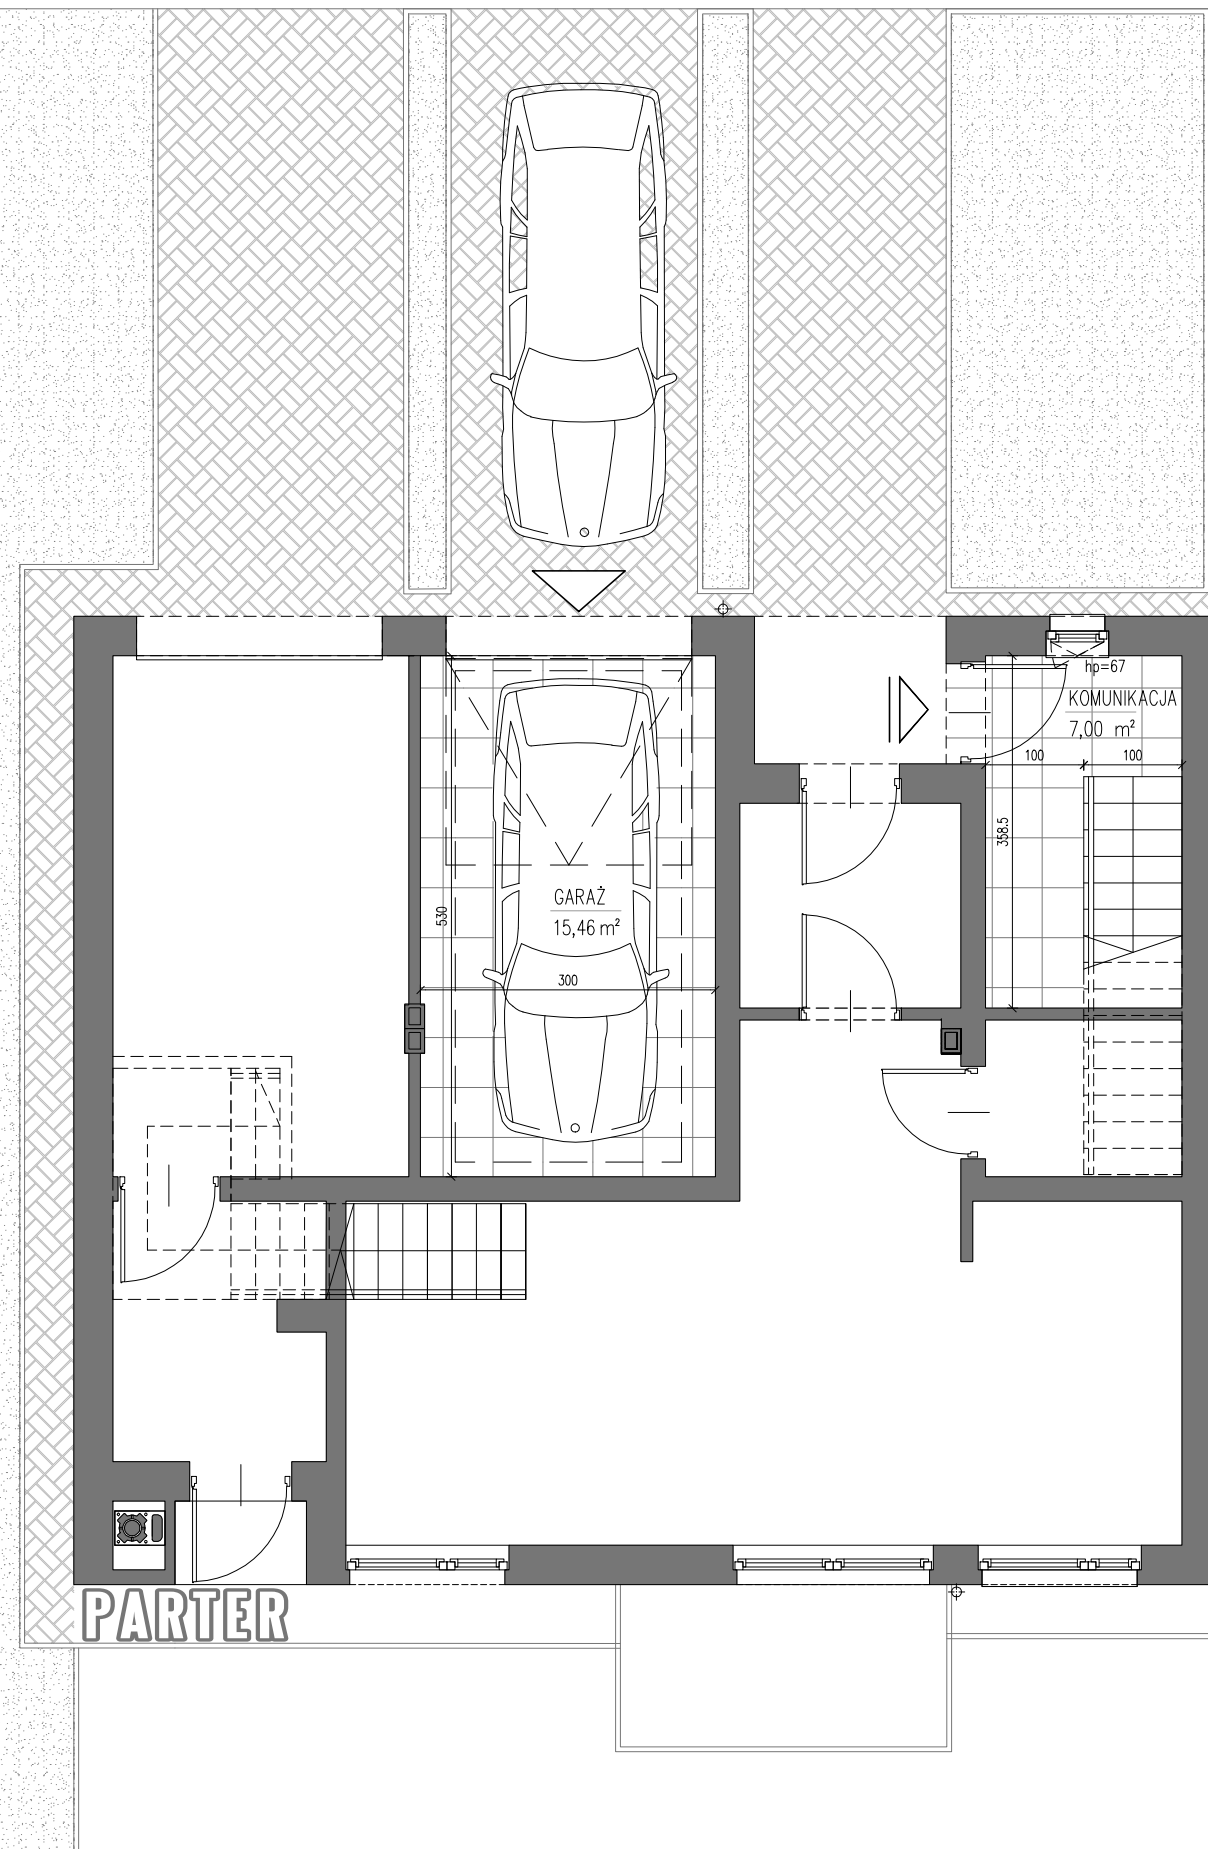

BUDYNEK B1

MIESZKANIE	71,55m ²
BALKONY I TARASY	11,54m ²
GARAŻ	15,46m ²
KOMUNIKACJA I POM.TECH.	32,42m ²

MIESZKANIE 2

GENA LOKALU brutto.....