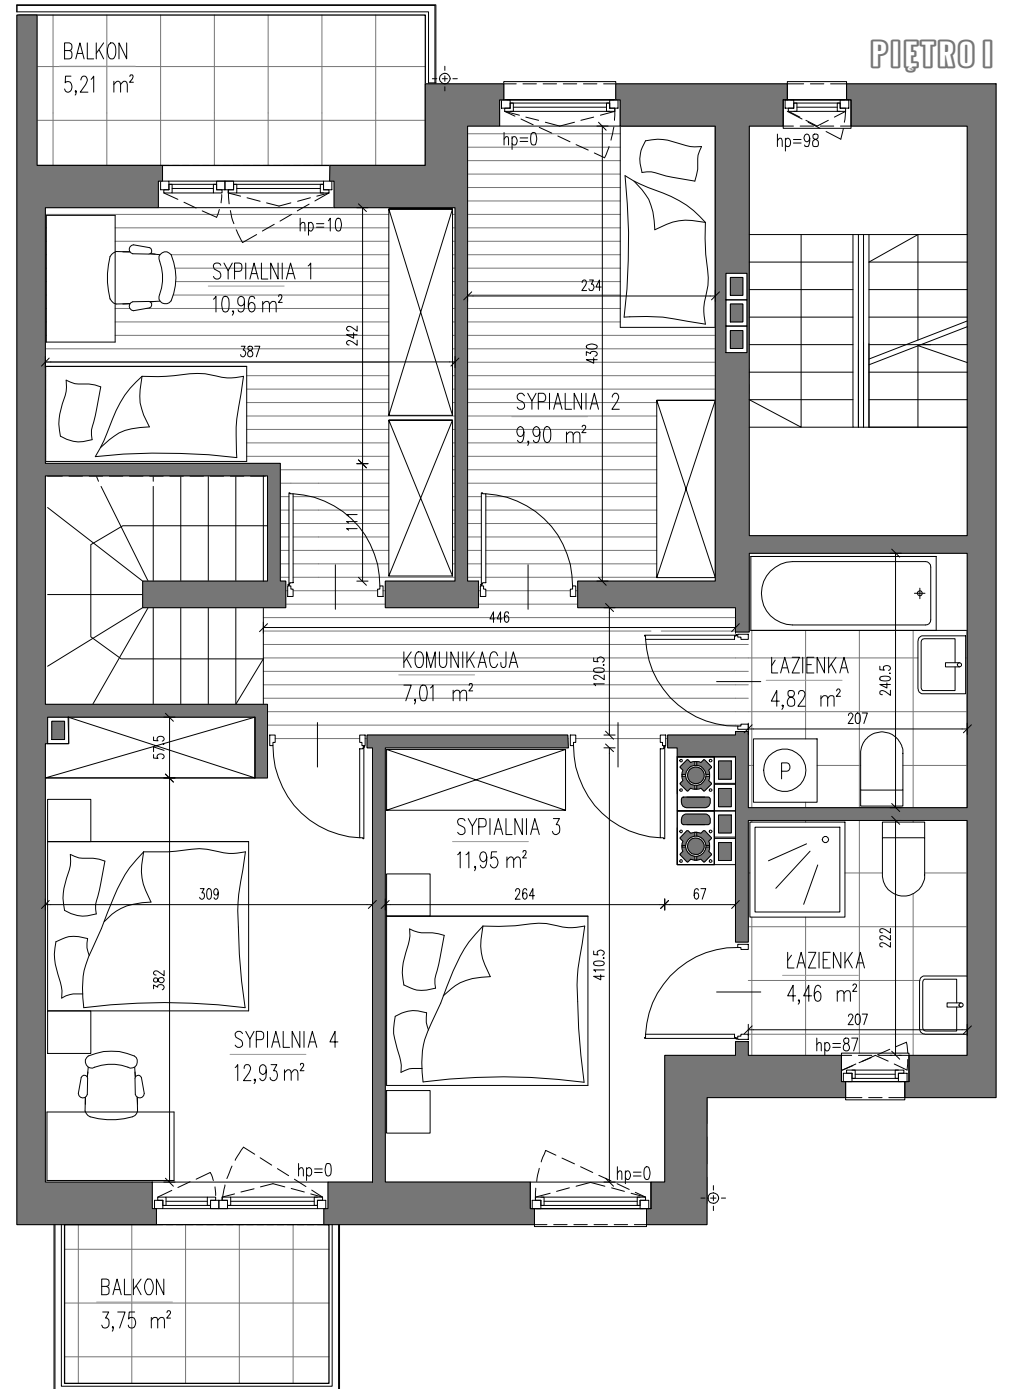

0 1m 2m 3m

CENA LOKALU brutto

MIESZKANIE 93.39m²

BALKONY I TARASY 14.90m²

GARAŻ 15.20m²

OGRÓD 207.0m²

MIESZKANIE 1