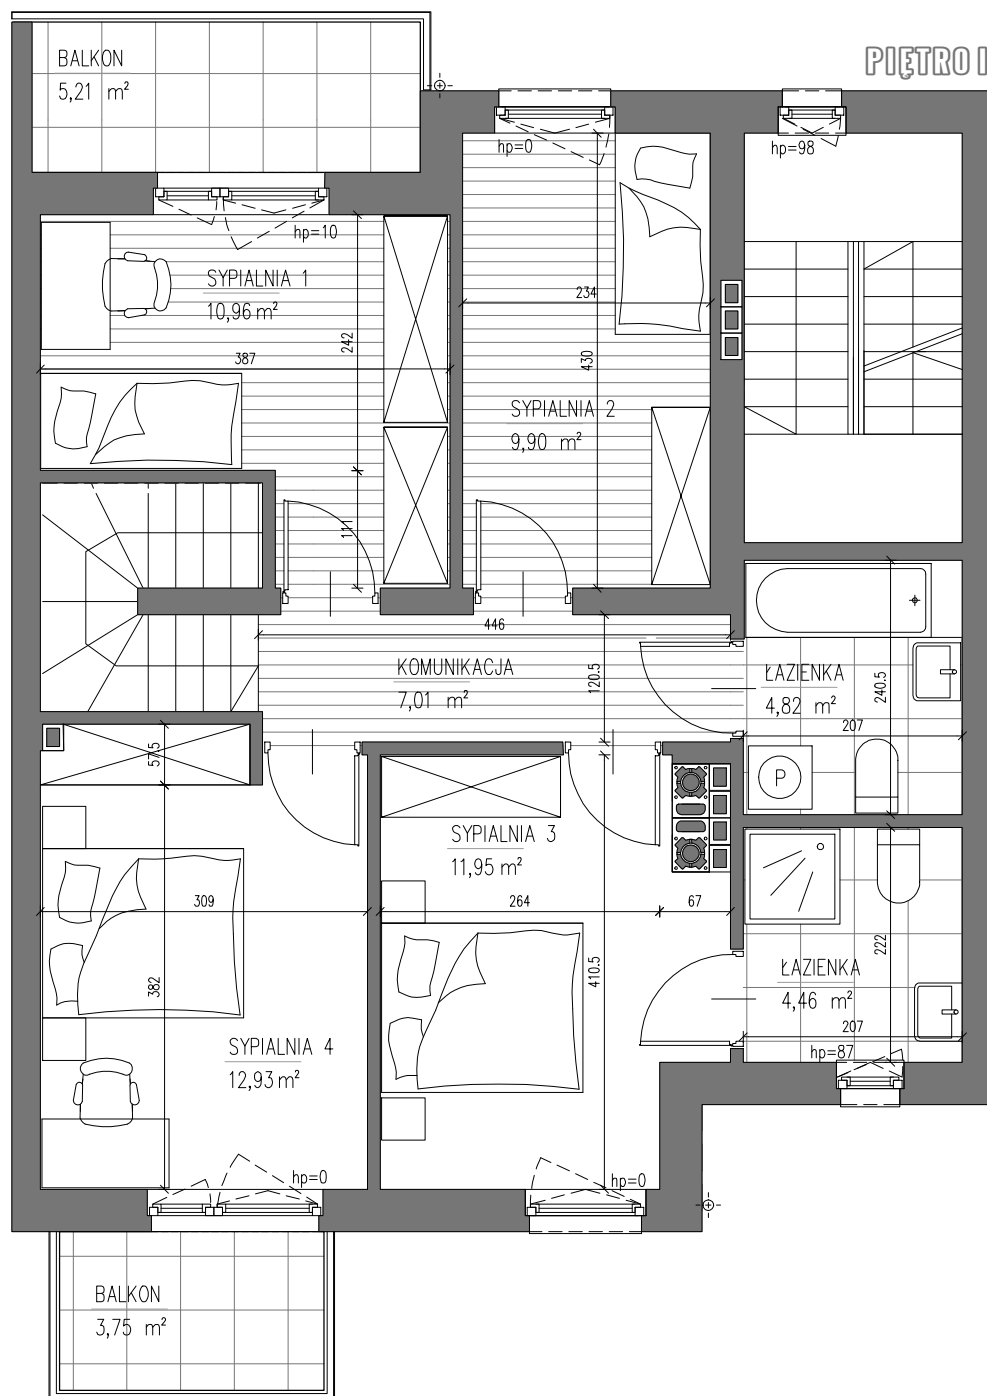

0 1m 2m 3m

CENA LOKALU brutto

MIESZKANIE 93,39m²

BALKONY I TARASY 14,90m²

GARAŻ 15,20m²

OGRÓD 210,0m²

MIESZKANIE 1