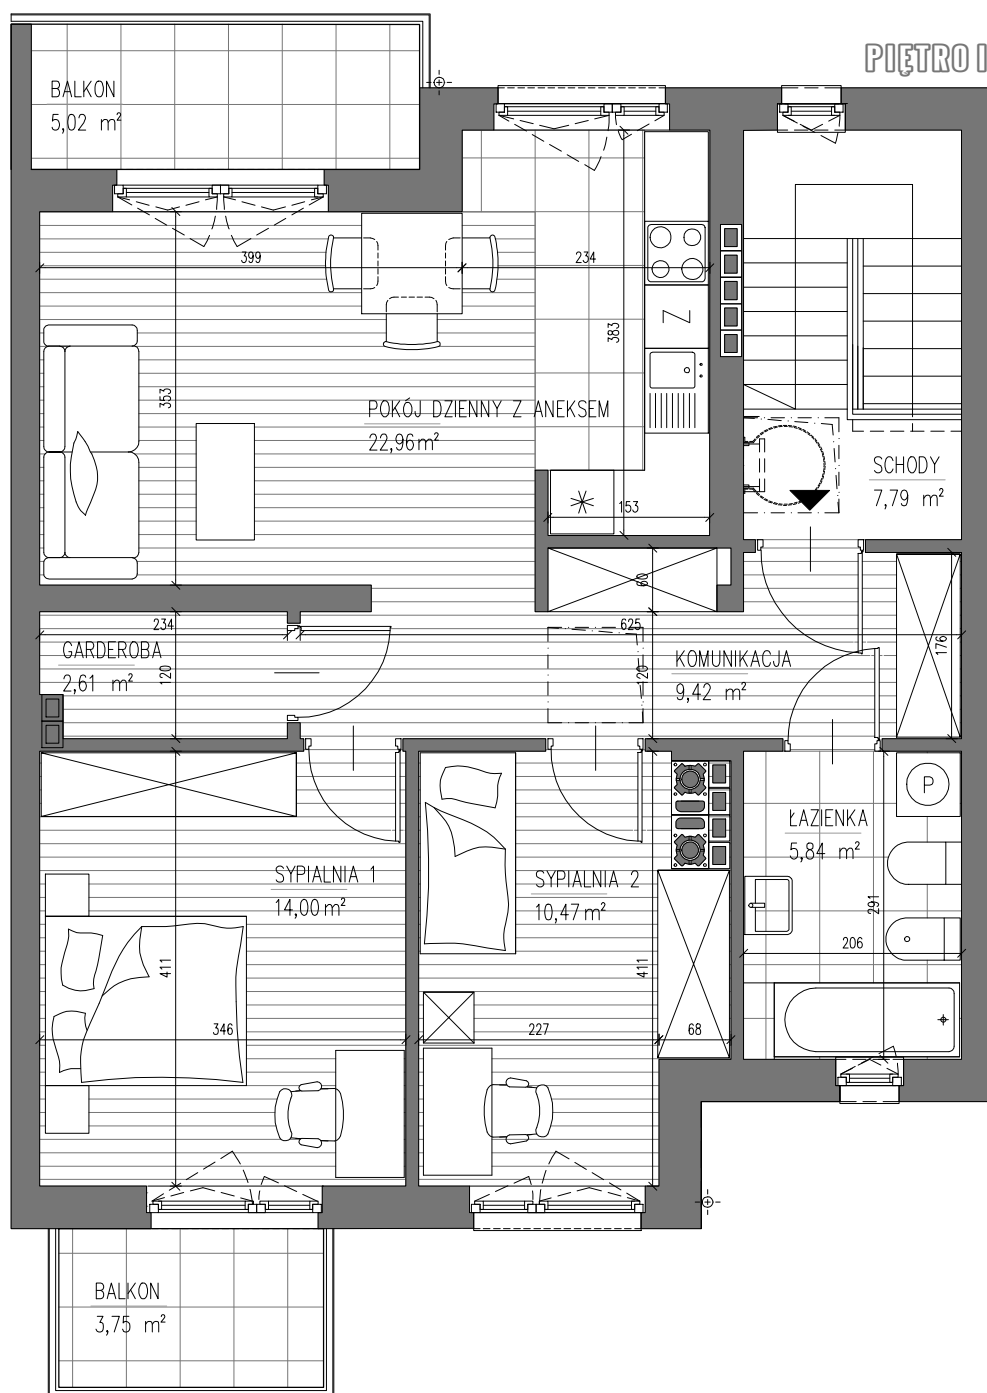

0 1m 2m 3m

MIESZKANIE	65,30m ²
BALKONY I TARASY	8,77m ²
GARAŻ	15,20m ²

GENA LOKALU brutto

MIESZKANIE 2