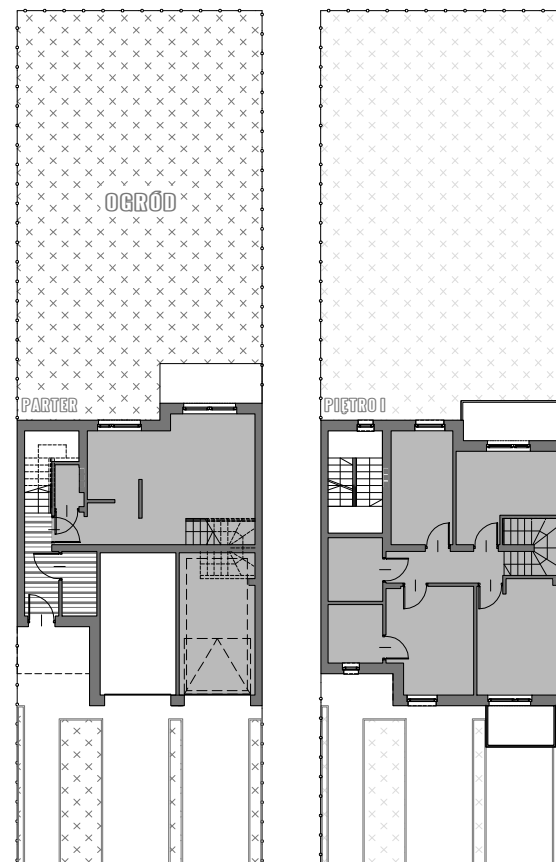

GENA LOKALU brutto

MIESZKANIE 93,39m²

BALKONY I TARASY 14,90m²

GARAŻ 15,20m²

OGRÓD 136,0m²

MIESZKANIE 7