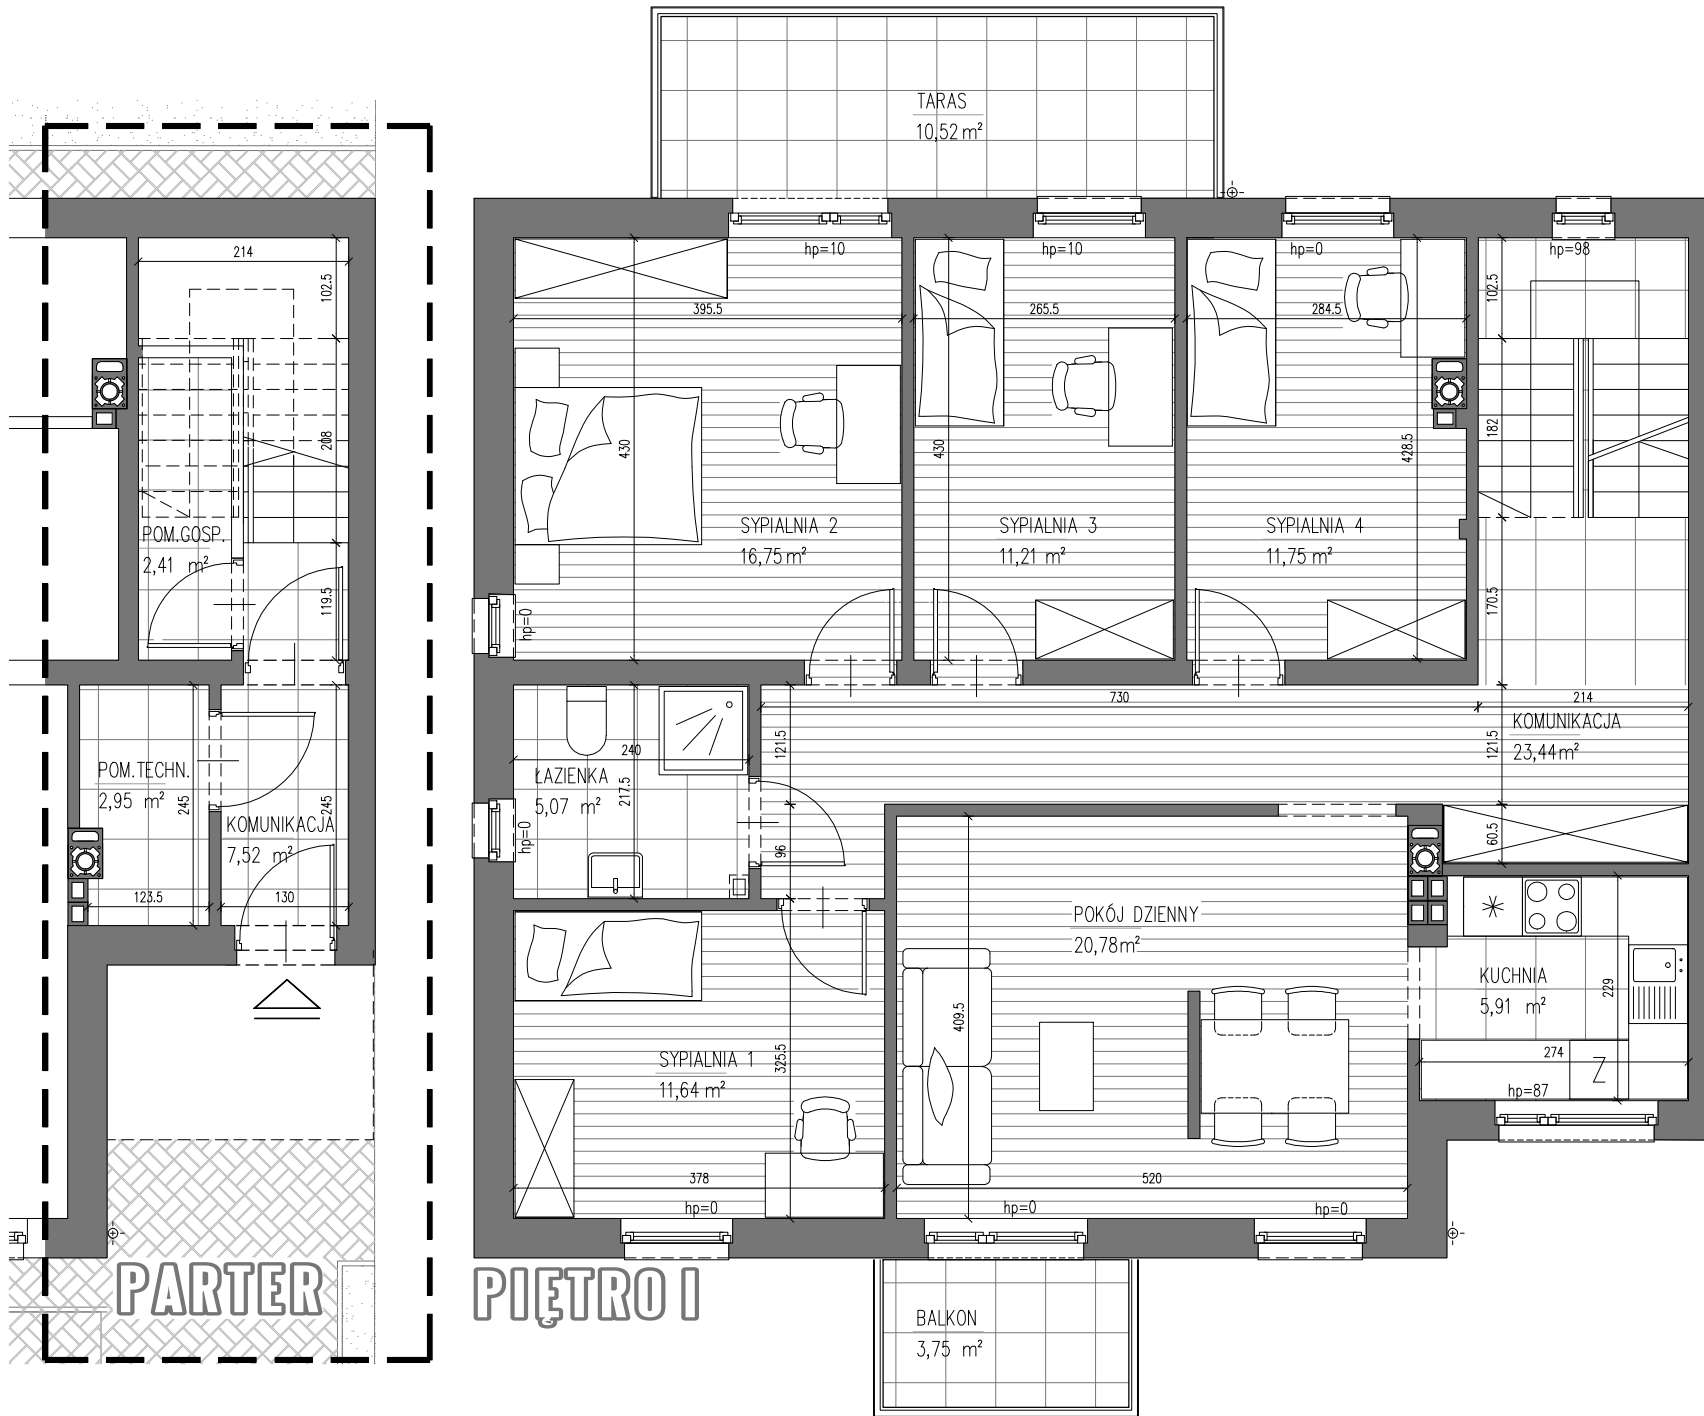

BUDYNEK F1

MIESZKANIE 219,89m²

BALKONY I TARASY 28,43m²

POM. TECHNICZNE 2,95m²

CENA LOKALU brutto

MIESZKANIE 2