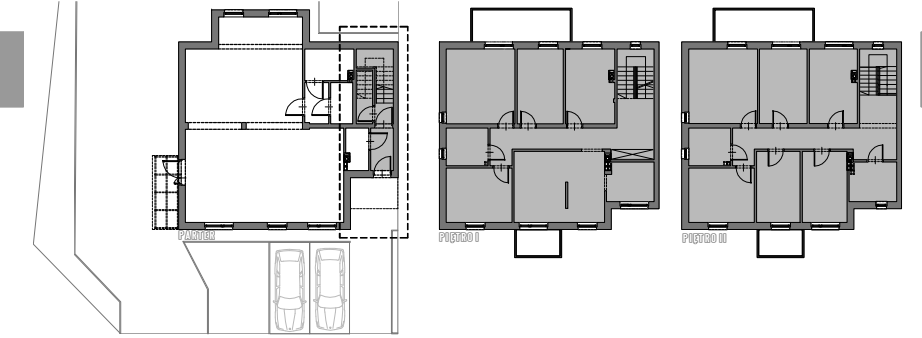

BUDYNEK F1

MIESZKANIE 219,89m²

BALKONY I TARASY 28,43m²

POM. TECHNICZNE 2,95m²

CENA LOKALU brutto

MIESZKANIE 2